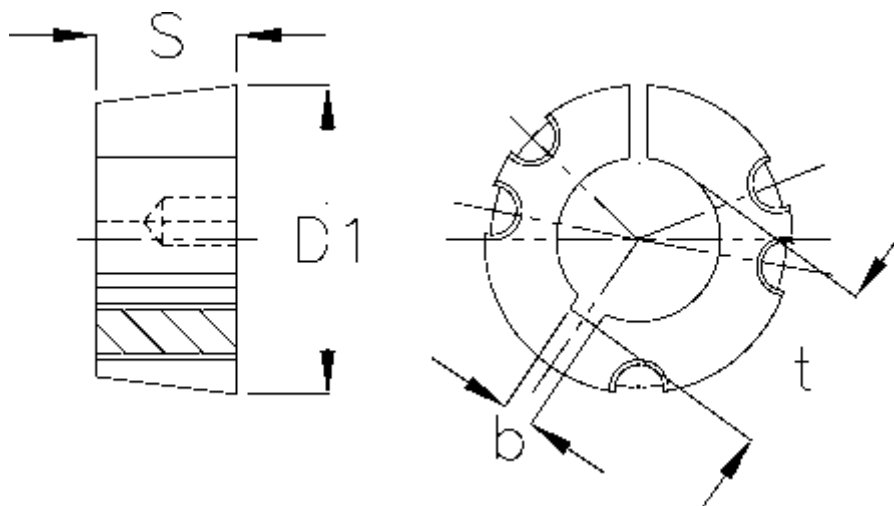

Varenummer: 6160404545100
Beskrivelse: Taperbøsning 4545 boring $\varnothing 100$ mm

Mål

b	= 28
Boring	= 100
Bøsningstype	= 4545
D1	= 162
Overførsel moment	= 12400
S	= 115
Skruestørrelse	= 3/4 x 2"
t	= 106.4